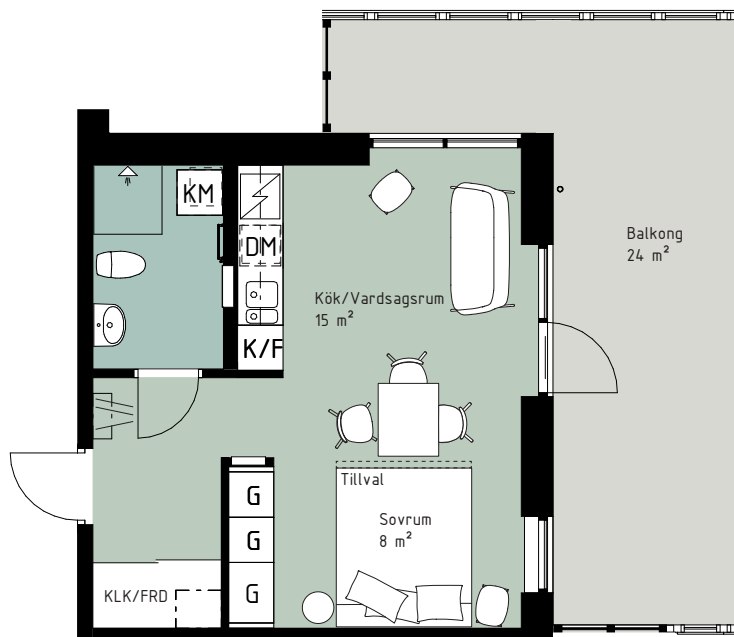

SPISHÄLL/UGN

PLATS FÖR HATTHYLLA

TILLVAL DÖRR

TILLVAL KÖKSBÄNK

RUMSHÖJD 5,0m I VARDAGSRUM,
2,45m PÅ LOFT, 2,25m I BADRUM

Kjellander Sjöberg

0 5 m

SKALA 1:100

RUMSHÖJD 2,58m

Kjellander Sjöberg

0 5 m

SKALA 1:100

G GARDEROB
ST STÄDSKÅP
K KYL
F FRYS
K/F KYL/FRYS
DM DISKMASKIN
TM TVÄTTMASKIN
TT TORKTUMLARE
KM KOMBIMASKIN

SPISHÄLL/UGN

PLATS FÖR HATTHYLLA

TILLVAL DÖRR

TILLVAL KÖKSÅBÄNK

RUMSHÖJD 2,58m

Kjellander Sjöberg

0 5 m

SKALA 1:100

G GARDEROB
ST STÄDSKÅP
K KYL
F FRY
K/F KYL/FRYS
DM DISKMASKIN
TM TVÄTTMASKIN
TT TORKTUMLARE
KM KOMBIMASKIN

SPISHÄLL/UGN

PLATS FÖR HATTHYLLA

TILLVAL DÖRR

TILLVAL KÖKSBÄNK

RUMSHÖJD 2,58m

Kjellander Sjöberg

0 5 m

SKALA 1:100

G GARDEROB
ST STÄDSKÅP
K KYL
F FRYSS
K/F KYL/FRYS
DM DISKMASKIN
TM TVÄTTMASKIN
TT TORKTUMMLARE
KM KOMBIMASKIN

SPISHÄLL/UGN