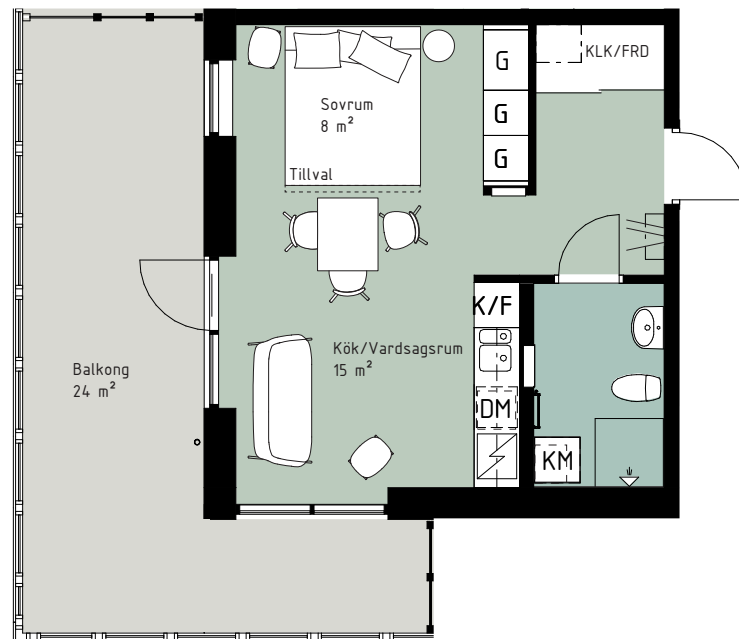

0 5 m

SKALA 1:100

G GARDEROB
ST STÄDSKÅP
K KYL
F FRYS
K/F KYL/FRYS
DM DISKMASKIN
TM TVÄTTMASKIN
TT TORKTUMLARE
KM KOMBIMASKIN

SPISHÄLL/UGN

PLATS FÖR HATTHYLLA

TILLVAL DÖRR

TILLVAL KÖKSÖBANK

RUMSHÖJD 2,58m

Kjellander Sjöberg