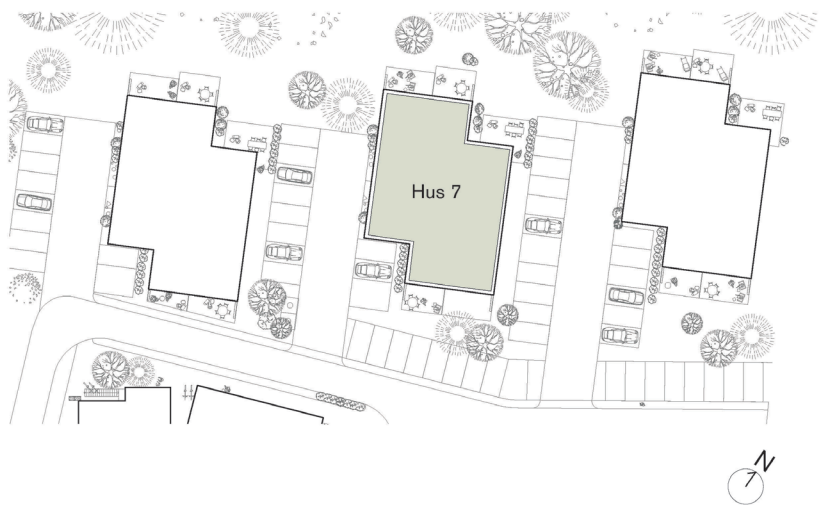

Ängshusen Hus 7 plan 1

Ängshusen Hus 7 plan 2

Ängshusen Hus 7 plan 3

Ängshusen Hus 7 vind

WE
CONSTRUCTION

Beddingestrand Ängshusen

Lägenhet 7-1001 3 rok - 95 kvm

0 5 m

SKALA 1:100

G GARDEROB
ST STÄDSKÅP
K KYL
F FRYS
K/F KYL/FRYS
DM DISKMASKIN
TM TVÄTTMASKIN
TT TORKTUMLARE
KM KOMBIMASKIN

SPISHÄLL/UGN

PLATS FÖR HATTHYLLA

TILLVAL DÖRR

TILLVAL KÖKSÅBANK

RUMSHÖJD 5,0m I VARDAGSRUM,
2,25m PÅ LOFT, 2,45m I SOVRUM/BADRUM