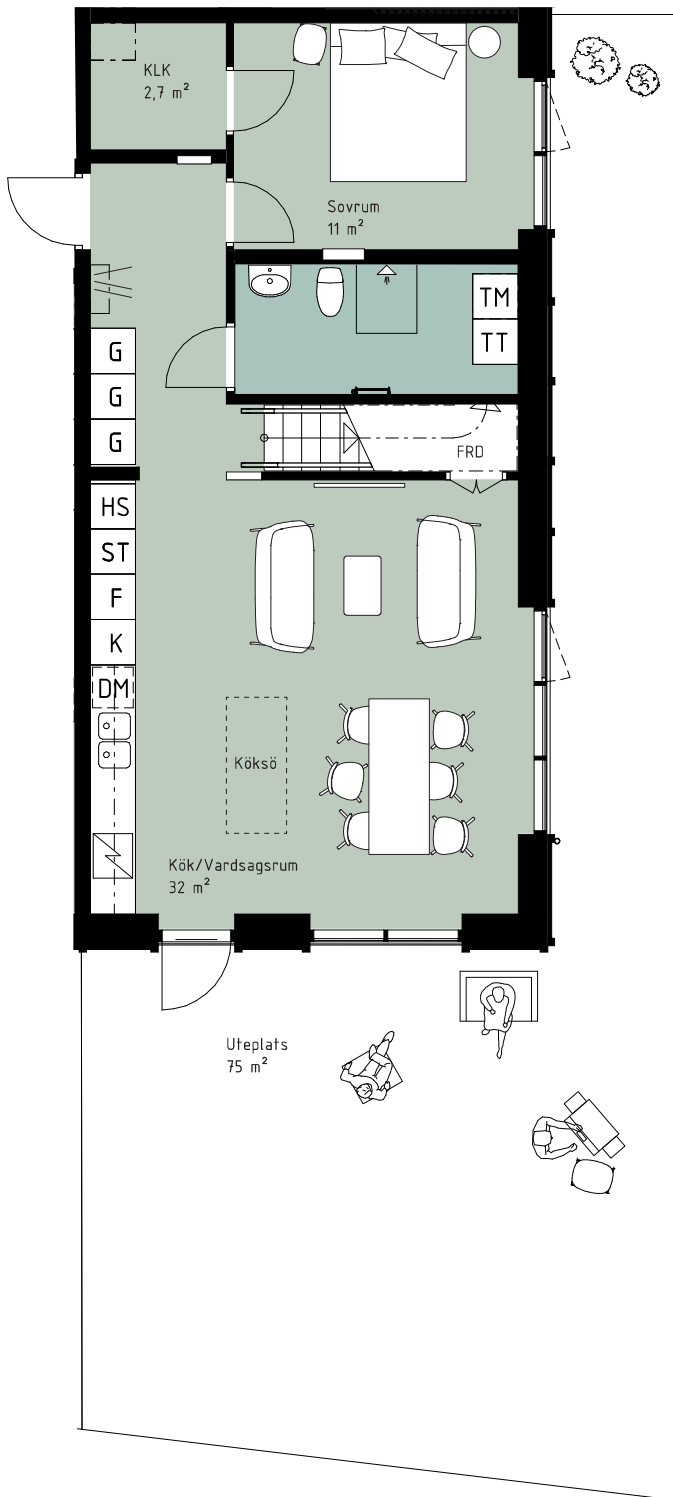

0 5 m

SKALA 1:100

G GARDEROB
ST STÄDSKÅP
K KYL
F FRYS
K/F KYL/FRYS
DM DISKMASKIN
TM TVÄTTMASKIN
TT TORKTUMLARE
KM KOMBIMASKIN

SPISHÄLL/UGN

PLATS FÖR HATTHYLLA

TILLVAL DÖRR

TILLVAL KÖKSÅBÄNK

RUMSHÖJD 5,0m I VARDAGSRUM,
2,25m PÅ LOFT, 2,45m I SOVRUM/BADRUM

Kjellander Sjöberg