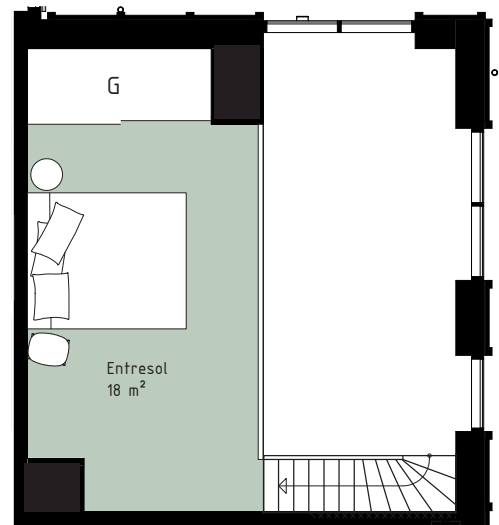

SPISHÄLL/UGN

PLATS FÖR HATTHYLLA

TILLVAL DÖRR

TILLVAL KÖKSÅBANK

RUMSHÖJD 5,0m I VARDAGSRUM,
2,45m PÅ LOFT, 2,25m I BADRUM

Kjellander Sjöberg

0 5 m

SKALA 1:100

G GARDEROB
ST STÄDSKÅP
K KYL
F FRYS
K/F KYL/FRYS
DM DISKMASKIN
TM TVÄTTMASKIN
TT TORKTUMLARE
KM KOMBIMASKIN

SPISHÄLL/UGN

PLATS FÖR HATTHYLLA

TILLVAL DÖRR

TILLVAL KÖKSÅBÄNK

RUMSHÖJD 5,0m I VARDAGSRUM,
2,45m PÅ LOFT, 2,25m I BADRUM