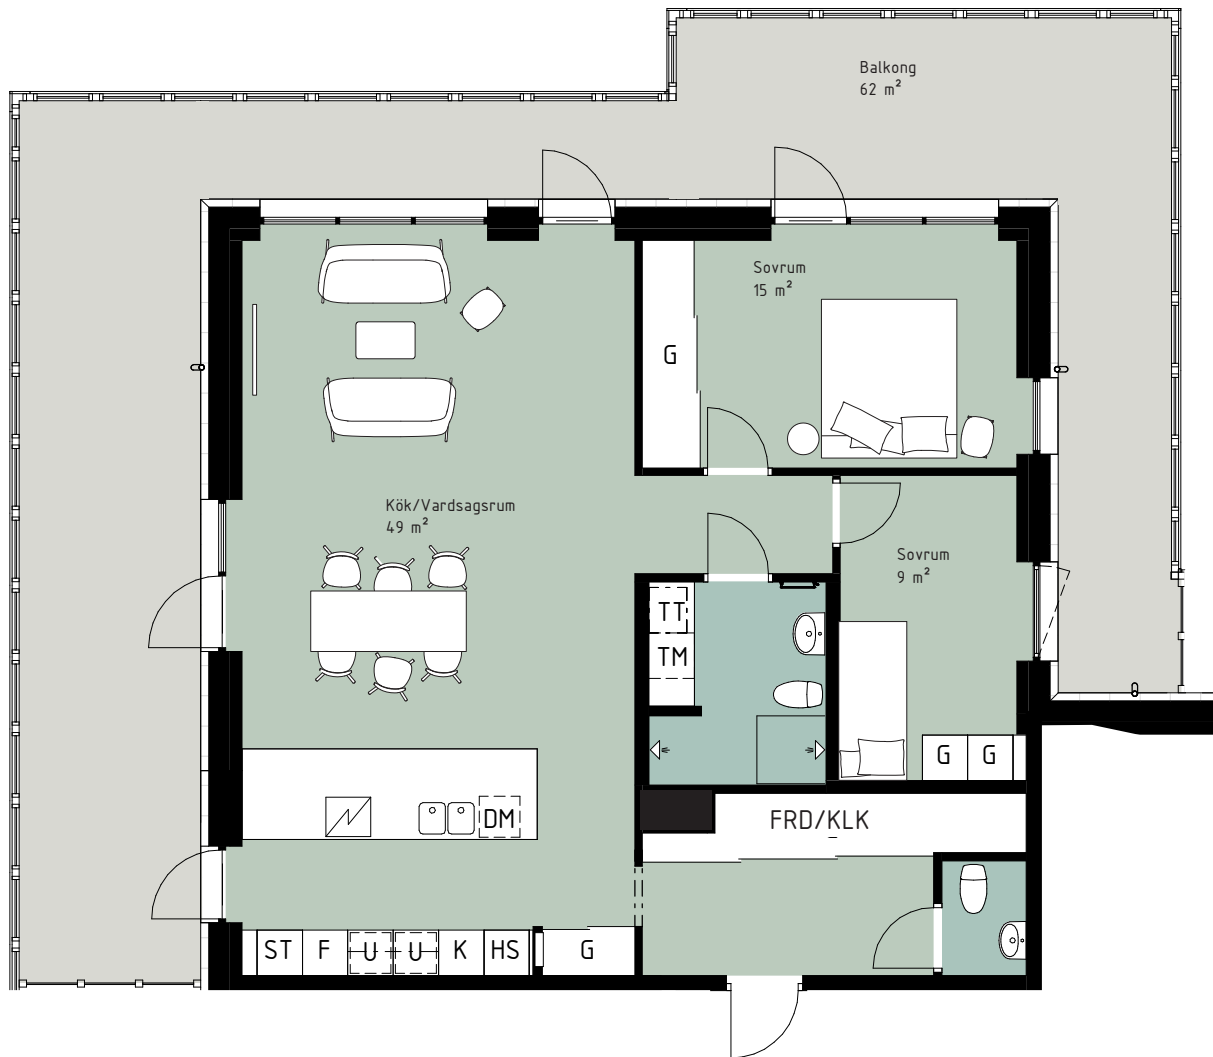

G GARDEROB
ST STÄDSKÅP
K KYL
F FRYS
K/F KYL/FRYS
DM DISKMASKIN
TM TVÄTTMASKIN
TT TORKTUMLARE
KM KOMBIMASKIN

SPISHÄLL/UGN

PLATS FÖR HATTHYLLA

TILLVAL DÖRR

TILLVAL KÖKSÖBANK

RUMSHÖJD 2,58m

Kjellander Sjöberg

0 5 m