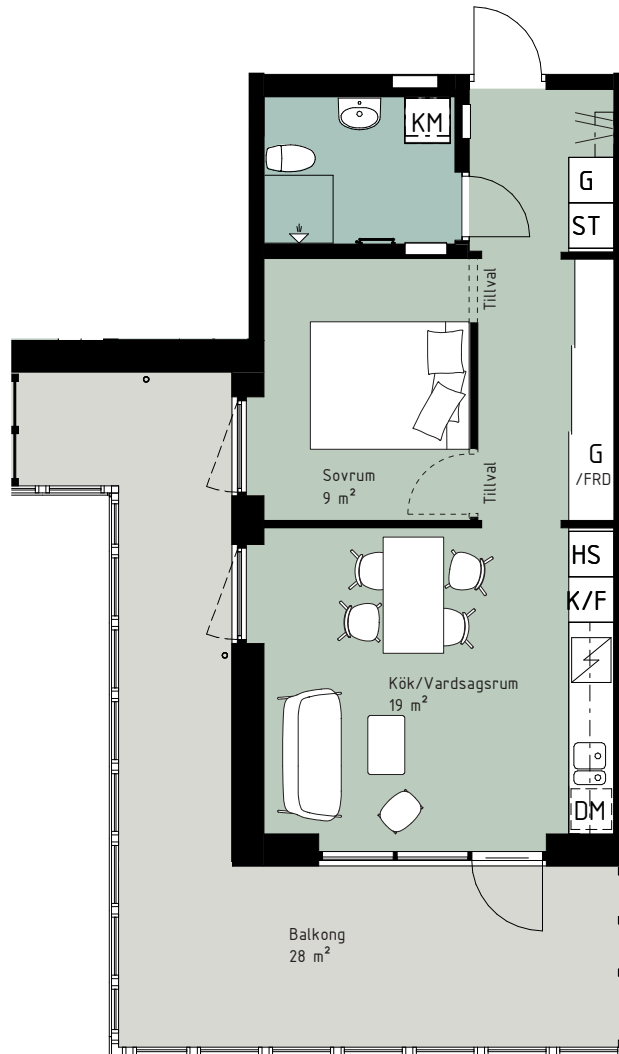

SPISHÄLL/UGN

PLATS FÖR HATTHYLLA

TILLVAL DÖRR

TILLVAL KÖKSÅBANK

RUMSHÖJD 5,0m I VARDAGSRUM,
2,45m PÅ LOFT, 2,25m I BADRUM

Kjellander Sjöberg

0 5 m

SKALA 1:100

PLATS FÖR HATTHYLLA

TILLVAL DÖRR

TILLVAL KÖKSÅBÄNK

RUMSHÖJD 2,58m

Kjellander Sjöberg

0 5 m

SKALA 1:100

G GARDEROB
ST STÄDSKÅP
K KYL
F FRYSS
K/F KYL/FRYS
DM DISKMASKIN
TM TVÄTTMASKIN
TT TORKTUMMLARE
KM KOMBIMASKIN

SPISHÄLL/UGN

PLATS FÖR HATTHYLLA

TILLVAL DÖRR

TILLVAL KÖKSBÄNK

RUMSHÖJD 2,58m

Kjellander Sjöberg

0 5 m

SKALA 1:100

0 5 m

SKALA 1:100

G GARDEROB
ST STÄDSKÅP
K KYL
F FRYS
K/F KYL/FRYS
DM DISKMASKIN
TM TVÄTTMASKIN
TT TORKTUMLARE
KM KOMBIMASKIN

SPISHÄLL/UGN

PLATS FÖR HATTHYLLA

TILLVAL DÖRR

TILLVAL KÖKSBÄNK

RUMSHÖJD 2,58m