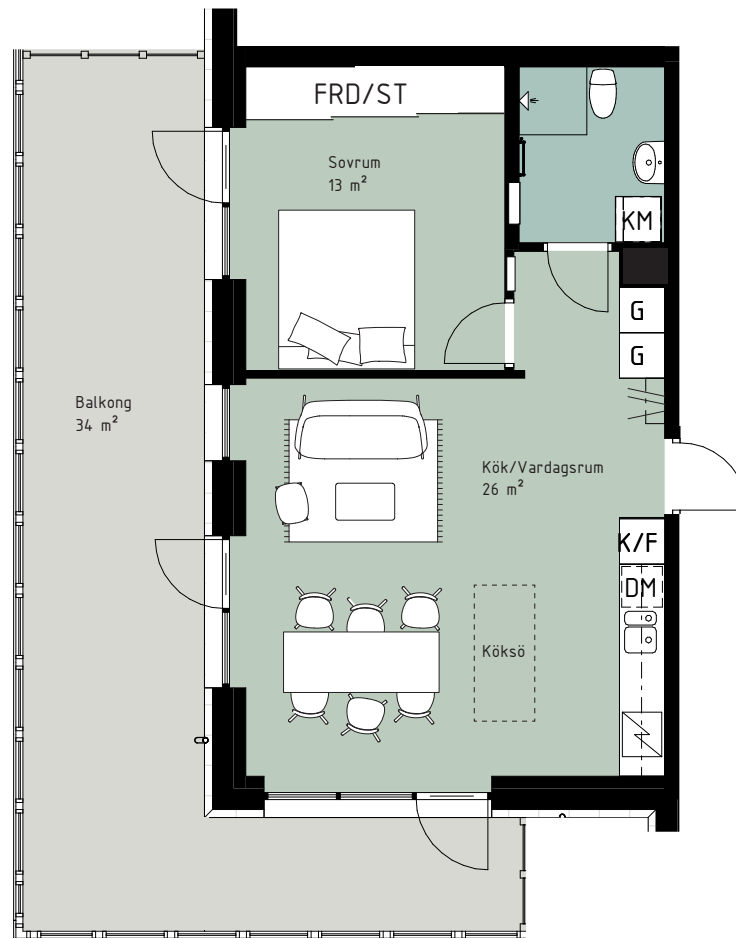

SPISHÄLL/UGN

PLATS FÖR HATTHYLLA

TILLVAL DÖRR

TILLVAL KÖKSÅBANK

RUMSHÖJD 5,0m I VARDAGSRUM,
2,45m PÅ LOFT, 2,25m I BADRUM

Kjellander Sjöberg

0 5 m

SKALA 1:100

SPISHÄLL/UGN

PLATS FÖR HATTHYLLA

TILLVAL DÖRR

TILLVAL KÖKSBÄNK

RUMSHÖJD 5,0m I VARDAGSRUM,
2,45m PÅ LOFT, 2,25m I BADRUM

Kjellander Sjöberg

0 5 m

SKALA 1:100

Lägenhet 7-1303 3-4 rok - 99 kvm

0 5 m

SKALA 1:100

G GARDEROB
ST STÄDSKÅP
K KYL
F FRYSS
K/F KYL/FRYS
DM DISKMASKIN
TM TVÄTTMASKIN
TT TORKTUMLARE
KM KOMBIMASKIN

SPISHÄLL/UGN

PLATS FÖR HATTHYLLA

TILLVAL DÖRR

TILLVAL KÖKSBÄNK

RUMSHÖJD 2,8m

Kjellander Sjöberg

0 5 m

SKALA 1:100

G GARDEROB
ST STÄDSKÅP
K KYL
F FRYS
K/F KYL/FRYS
DM DISKMASKIN
TM TVÄTTMASKIN
TT TORKTUMLARE
KM KOMBIMASKIN

SPISHÄLL/UGN

PLATS FÖR HATTHYLLA

TILLVAL DÖRR