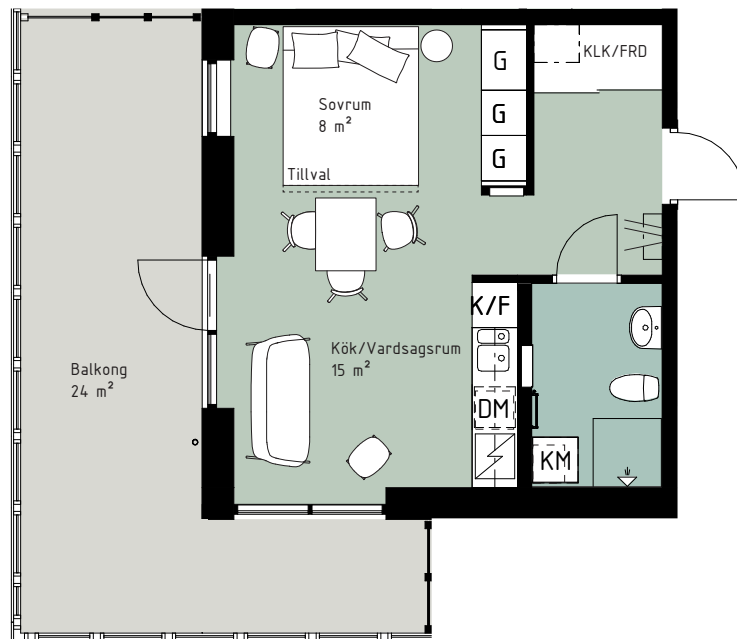

SPISHÄLL/UGN

PLATS FÖR HATTHYLLA

TILLVAL DÖRR

TILLVAL KÖKSÅBANK

RUMSHÖJD 5,0m I VARDAGSRUM,
2,45m PÅ LOFT, 2,25m I BADRUM

Kjellander Sjöberg

0 5 m

SKALA 1:100

SPISHÄLL/UGN

PLATS FÖR HATTHYLLA

TILLVAL DÖRR

TILLVAL KÖKSBÄNK

RUMSHÖJD 2,58m

Kjellander Sjöberg

0 5 m

SKALA 1:100

G GARDEROB
ST STÄDSKÅP
K KYL
F FRYSS
K/F KYL/FRYS
DM DISKMASKIN
TM TVÄTTMASKIN
TT TORKTUMLARE
KM KOMBIMASKIN

SPISHÄLL/UGN

PLATS FÖR HATTHYLLA

TILLVAL DÖRR

TILLVAL KÖKSÖBANK

RUMSHÖJD 2,58m

Kjellander Sjöberg

0 5 m

SKALA 1:100

G GARDEROB
ST STÄDSKÅP
K KYL
F FRYS
K/F KYL/FRYS
DM DISKMASKIN
TM TVÄTTMASKIN
TT TORKTUMLARE
KM KOMBIMASKIN

SPISHÄLL/UGN

PLATS FÖR HATTHYLLA

TILLVAL DÖRR

TILLVAL KÖKSBÄNK

RUMSHÖJD 2,58m