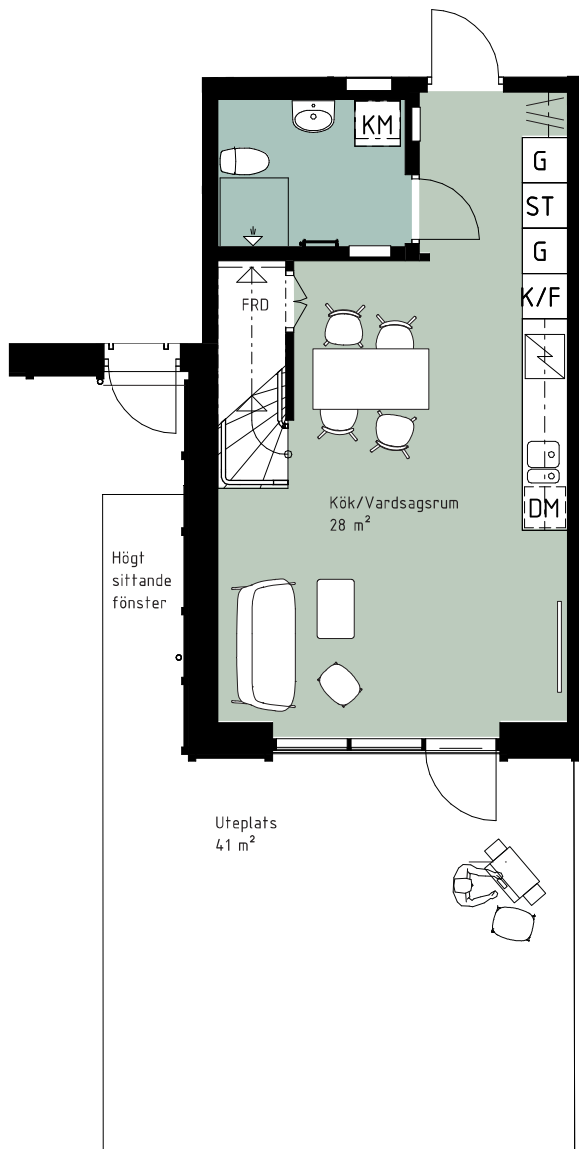

SPISHÄLL/UGN

PLATS FÖR HATTHYLLA

TILLVAL DÖRR

TILLVAL KÖKSÅBANK

RUMSHÖJD 5,0m I VARDAGSRUM,
2,45m PÅ LOFT, 2,25m I BADRUM

Kjellander Sjöberg

0 5 m

SKALA 1:100

G GARDEROB
ST STÄDSKÅP
K KYL
F FRYS
K/F KYL/FRYS
DM DISKMASKIN
TM TVÄTTMASKIN
TT TORKTUMLARE
KM KOMBIMASKIN

SPISHÄLL/UGN

PLATS FÖR HATTHYLLA

TILLVAL DÖRR

TILLVAL KÖKSÅBÄNK

RUMSHÖJD 5,0m I VARDAGSRUM,
2,45m PÅ LOFT, 2,25m I BADRUM

RUMSHÖJD 5,0m I VARDAGSRUM,
2,25m PÅ LOFT, 2,45m I SOVRUM/BADRUM

Kjellander Sjöberg

Lägenheten har tillgång till 1 kvm förvaring i externt förråd.

0 5 m

SKALA 1:100

G GARDEROB
ST STÄDSKÅP
K KYL
F FRYS
K/F KYL/FRYS
DM DISKMASKIN
TM TVÄTTMASKIN
TT TORKTUMLARE
KM KOMBIMASKIN

SPISHÄLL/UGN

PLATS FÖR HATTHYLLA

TILLVAL DÖRR

TILLVAL KÖKSBÄNK

RUMSHÖJD 5,0m I VARDAGSRUM,
2,45m PÅ LOFT, 2,25m I BADRUM

Kjellander Sjöberg

0 5 m

SKALA 1:100