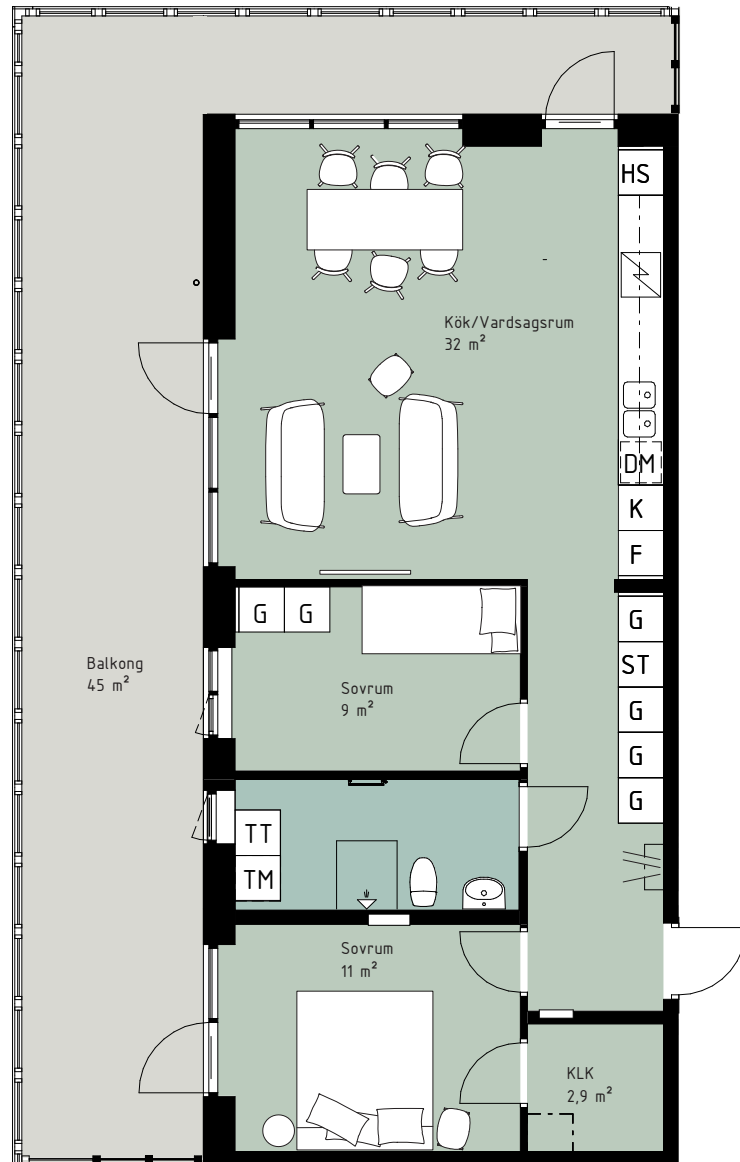

0 5 m

SKALA 1:100

G GARDEROB
ST STÄDSKÅP
K KYL
F FRYSS
K/F KYL/FRYS
DM DISKMASKIN
TM TVÄTTMASKIN
TT TORKTUMLARE
KM KOMBIMASKIN

SPISHÄLL/UGN

PLATS FÖR HATTHYLLA

TILLVAL DÖRR

TILLVAL KÖKSBÄNK

RUMSHÖJD 2,58m

Kjellander Sjöberg