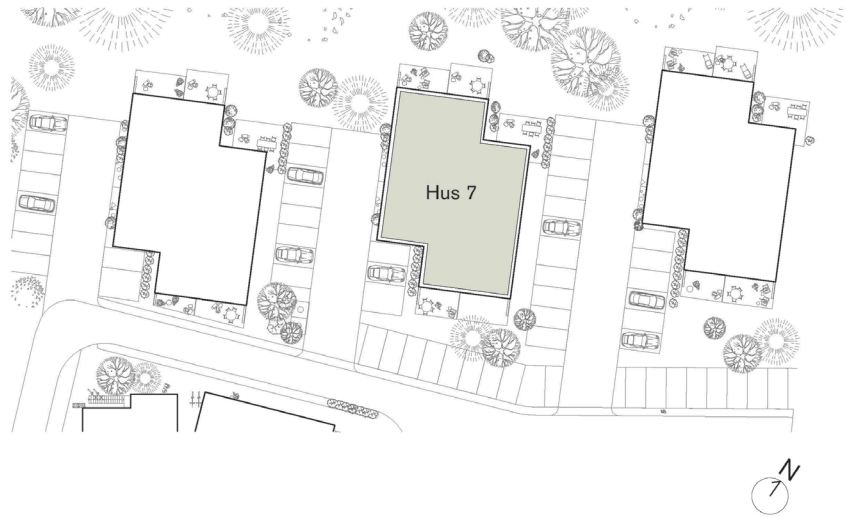

Ängshusen Hus 7 plan 1

Ängshusen Hus 7 plan 2

Ängshusen Hus 7 plan 3

Ängshusen Hus 7 vind

WE
CONSTRUCTION

Beddingestrand Ängshusen

Lägenhet 7-1001 3 rok - 95 kvm

0 5 m

SKALA 1:100

G GARDEROB
ST STÄDSKÅP
K KYL
F FRYS
K/F KYL/FRYS
DM DISKMASKIN
TM TVÄTTMASKIN
TT TORKTUMLARE
KM KOMBIMASKIN

SPISHÄLL/UGN

PLATS FÖR HATTHYLLA

TILLVAL DÖRR

TILLVAL KÖKSÅBANK

RUMSHÖJD 5,0m I VARDAGSRUM,
2,25m PÅ LOFT, 2,45m I SOVRUM/BADRUM