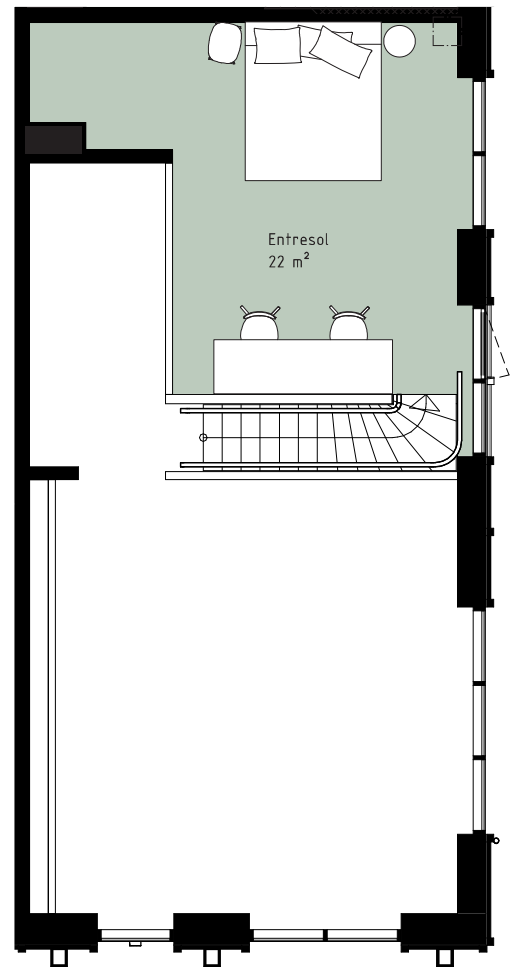

0 5 m

SKALA 1:100

G GARDEROB
ST STÄDSKÅP
K KYL
F FRYS
K/F KYL/FRYS
DM DISKMASKIN
TM TVÄTTMASKIN
TT TORKTUMLARE
KM KOMBIMASKIN

SPISHÄLL/UGN

PLATS FÖR HATTHYLLA

TILLVAL DÖRR

TILLVAL KÖKSÅBÄNK

RUMSHÖJD 5,0m I VARDAGSRUM,
2,25m PÅ LOFT, 2,45m I SOVRUM/BADRUM

Kjellander Sjöberg