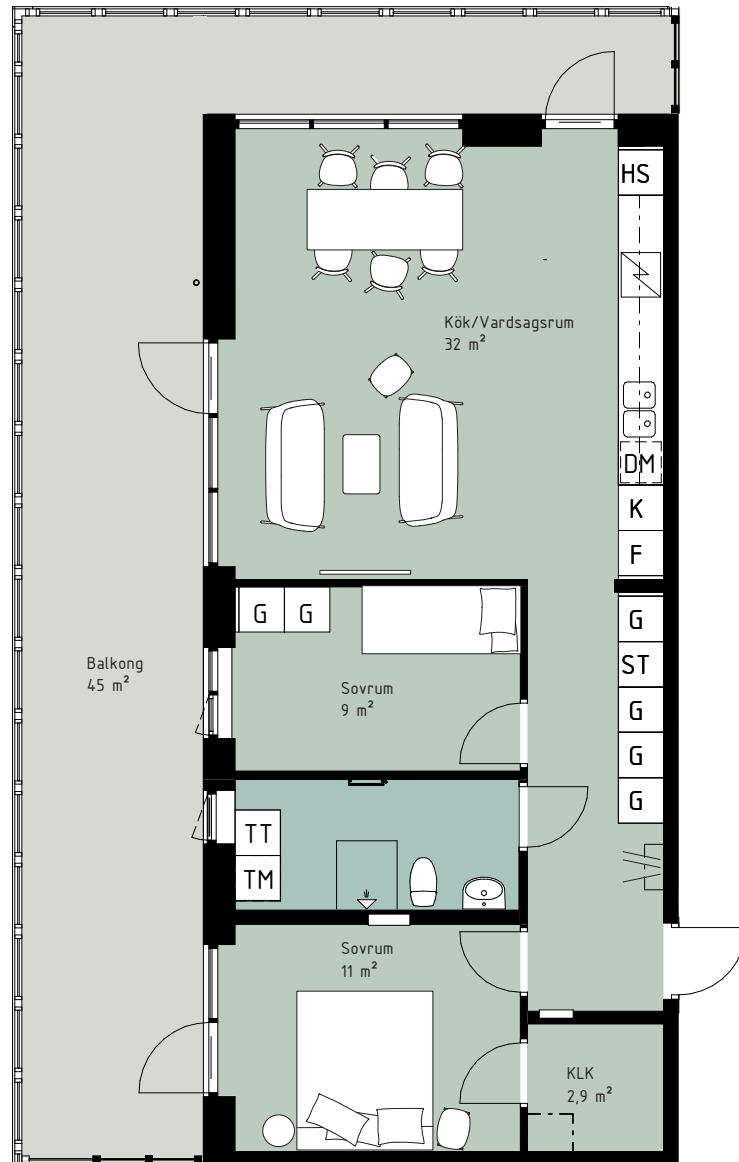

SPISHÄLL/UGN

PLATS FÖR HATTHYLLA

TILLVAL DÖRR

TILLVAL KÖKSÅBANK

RUMSHÖJD 5,0m I VARDAGSRUM,
2,45m PÅ LOFT, 2,25m I BADRUM

Kjellander Sjöberg

0 5 m

SKALA 1:100

RUMSHÖJD 5,0m I VARDAGSRUM,
2,25m PÅ LOFT, 2,45m I SOVRUM/BADRUM

Kjellander Sjöberg

Lägenheten har tillgång till 1 kvm förvaring i externt förråd.

0 5 m

SKALA 1:100

G GARDEROB
ST STÄDSKÅP
K KYL
F FRYS
K/F KYL/FRYS
DM DISKMASKIN
TM TVÄTTMASKIN
TT TORKTUMLARE
KM KOMBIMASKIN

SPISHÄLL/UGN

PLATS FÖR HATTHYLLA

TILLVAL DÖRR

TILLVAL KÖKSBÄNK

RUMSHÖJD 5,0m I VARDAGSRUM,
2,45m PÅ LOFT, 2,25m I BADRUM

Kjellander Sjöberg

0 5 m

SKALA 1:100