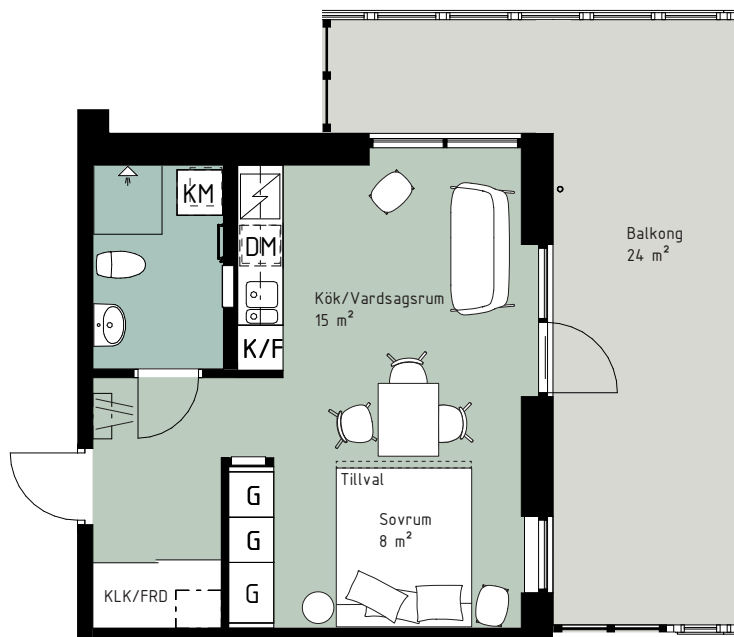

WE
CONSTRUCTION

Beddingestrand Ängshusen

Lägenhet 7-1103 1 rok - 36 kvm

0 5 m

SKALA 1:100

G GARDEROB
ST STÄDSKÅP
K KYL
F FRY
K/F KYL/FRYS
DM DISKMASKIN
TM TVÄTTMASKIN
TT TORKTUMLARE
KM KOMBIMASKIN

SPISHÄLL/UGN

PLATS FÖR HATTHYLLA

TILLVAL DÖRR

TILLVAL KÖKSÅBÄNK

RUMSHÖJD 2,58m

Kjellander Sjöberg