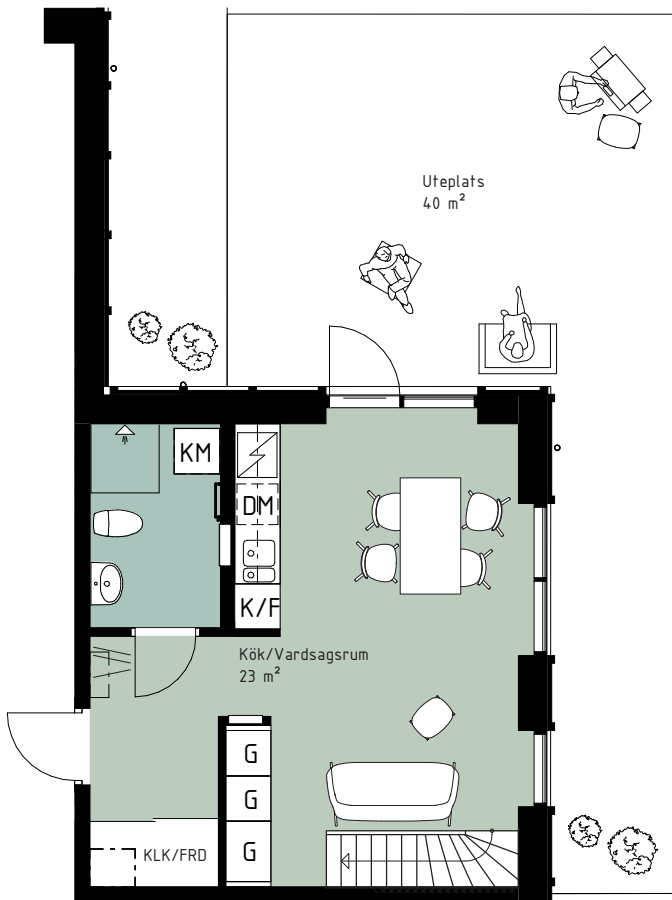

SKALA 1:100

G GARDEROB
ST STÄDSKÅP
K KYL
F FRYS
K/F KYL/FRYS
DM DISKMASKIN
TM TVÄTTMASKIN
TT TORKTUMLARE
KM KOMBIMASKIN

SPISHÄLL/UGN

PLATS FÖR HATTHYLLA

TILLVAL DÖRR

TILLVAL KÖKSÅBANK

RUMSHÖJD 5,0m I VARDAGSRUM,
2,25m PÅ LOFT, 2,45m I SOVRUM/BADRUM

SPISHÄLL/UGN

PLATS FÖR HATTHYLLA

TILLVAL DÖRR

TILLVAL KÖKSÅBANK

RUMSHÖJD 5,0m I VARDAGSRUM,
2,45m PÅ LOFT, 2,25m I BADRUM

Kjellander Sjöberg

0 5 m

SKALA 1:100

G GARDEROB
ST STÄDSKÅP
K KYL
F FRYS
K/F KYL/FRYS
DM DISKMASKIN
TM TVÄTTMASKIN
TT TORKTUMLARE
KM KOMBIMASKIN

SPISHÄLL/UGN

PLATS FÖR HATTHYLLA

TILLVAL DÖRR

TILLVAL KÖKSÅBÄNK

RUMSHÖJD 5,0m I VARDAGSRUM,
2,45m PÅ LOFT, 2,25m I BADRUM