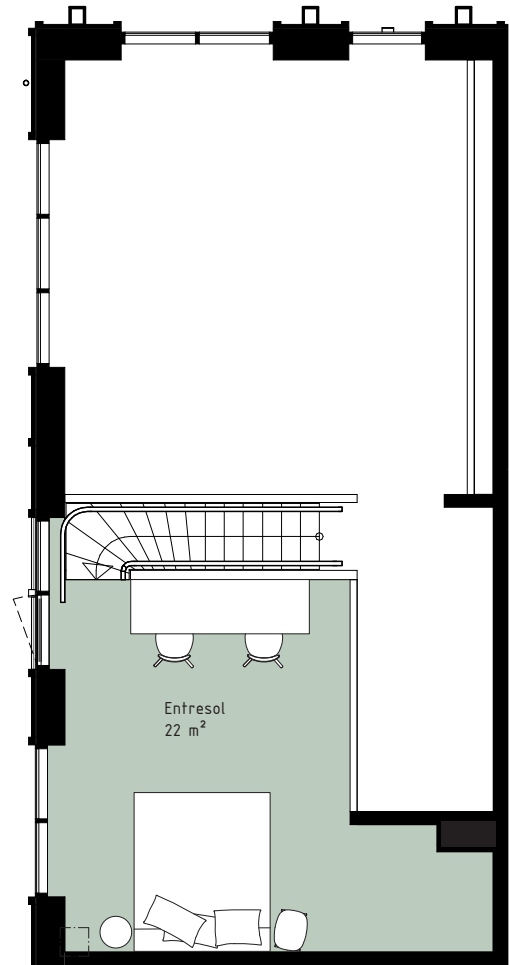

Ängshusen Hus 7 plan 1

Ängshusen Hus 7 plan 2

Ängshusen Hus 7 plan 3

Ängshusen Hus 7 vind

WE
CONSTRUCTION

Beddingestrand Ängshusen

Lägenhet 7-1001 3 rok - 95 kvm

0 5 m

SKALA 1:100

G GARDEROB
ST STÄDSKÅP
K KYL
F FRYS
K/F KYL/FRYS
DM DISKMASKIN
TM TVÄTTMASKIN
TT TORKTUMLARE
KM KOMBIMASKIN

SPISHÄLL/UGN

PLATS FÖR HATTHYLLA

TILLVAL DÖRR

TILLVAL KÖKSÅBANK

RUMSHÖJD 5,0m I VARDAGSRUM,
2,25m PÅ LOFT, 2,45m I SOVRUM/BADRUM

SPISHÄLL/UGN

PLATS FÖR HATTHYLLA

TILLVAL DÖRR

TILLVAL KÖKSÅBANK

RUMSHÖJD 5,0m I VARDAGSRUM,
2,45m PÅ LOFT, 2,25m I BADRUM

Kjellander Sjöberg

0 5 m

SKALA 1:100