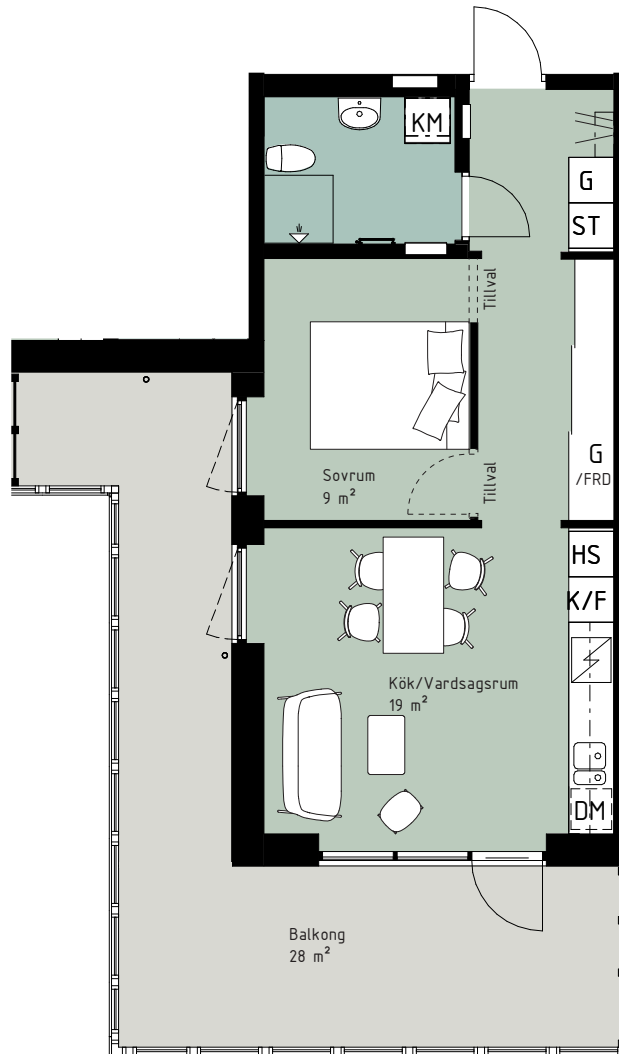

SPISHÄLL/UGN

PLATS FÖR HATTHYLLA

TILLVAL DÖRR

TILLVAL KÖKSBÄNK

RUMSHÖJD 5,0m I VARDAGSRUM,
2,45m PÅ LOFT, 2,25m I BADRUM

Kjellander Sjöberg

0 5 m

SKALA 1:100

TILLVAL KÖKSÅBÄNK

RUMSHÖJD 2,58m

Kjellander Sjöberg

0 5 m

SKALA 1:100

G GARDEROB
ST STÄDSKÅP
K KYL
F FRY
K/F KYL/FRYS
DM DISKMASKIN
TM TVÄTTMASKIN
TT TORKTUMLARE
KM KOMBIMASKIN

SPISHÄLL/UGN

PLATS FÖR HATTHYLLA

TILLVAL DÖRR

TILLVAL KÖKSBÄNK

RUMSHÖJD 2,58m

Kjellander Sjöberg

0 5 m

SKALA 1:100

G GARDEROB
ST STÄDSKÅP
K KYL
F FRYSS
K/F KYL/FRYS
DM DISKMASKIN
TM TVÄTTMASKIN
TT TORKTUMMLARE
KM KOMBIMASKIN

SPISHÄLL/UGN

PLATS FÖR HATTHYLLA

TILLVAL DÖRR

TILLVAL KÖKSBÄNK

RUMSHÖJD 2,58m

Kjellander Sjöberg

0 5 m

SKALA 1:100

RUMSHÖJD 2,58m