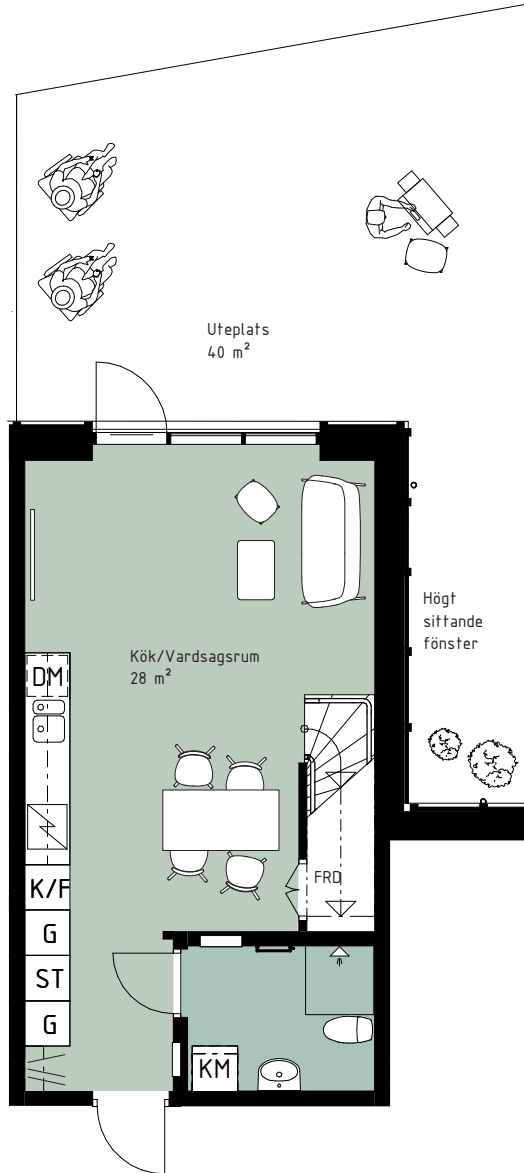

SKALA 1:100

G GARDEROB
ST STÄDSKÅP
K KYL
F FRYS
K/F KYL/FRYS
DM DISKMASKIN
TM TVÄTTMASKIN
TT TORKTUMLARE
KM KOMBIMASKIN

SPISHÄLL/UGN

PLATS FÖR HATTHYLLA

TILLVAL DÖRR

TILLVAL KÖKSÅBANK

RUMSHÖJD 5,0m I VARDAGSRUM,
2,25m PÅ LOFT, 2,45m I SOVRUM/BADRUM

Kjellander Sjöberg

Lägenheten har tillgång till 1 kvm förvaring i externt förråd.

0 5 m

SKALA 1:100

G GARDEROB
ST STÄDSKÅP
K KYL
F FRYS
K/F KYL/FRYS
DM DISKMASKIN
TM TVÄTTMASKIN
TT TORKTUMLARE
KM KOMBIMASKIN

SPISHÄLL/UGN

PLATS FÖR HATTHYLLA

TILLVAL DÖRR

TILLVAL KÖKSÅBANK

RUMSHÖJD 5,0m I VARDAGSRUM,
2,45m PÅ LOFT, 2,25m I BADRUM

Kjellander Sjöberg

0 5 m

SKALA 1:100

G GARDEROB
ST STÄDSKÅP
K KYL
F FRYS
K/F KYL/FRYS
DM DISKMASKIN
TM TVÄTTMASKIN
TT TORKTUMLARE
KM KOMBIMASKIN

SPISHÄLL/UGN

PLATS FÖR HATTHYLLA

TILLVAL DÖRR

TILLVAL KÖKSÅBÄNK

RUMSHÖJD 5,0m I VARDAGSRUM,
2,45m PÅ LOFT, 2,25m I BADRUM