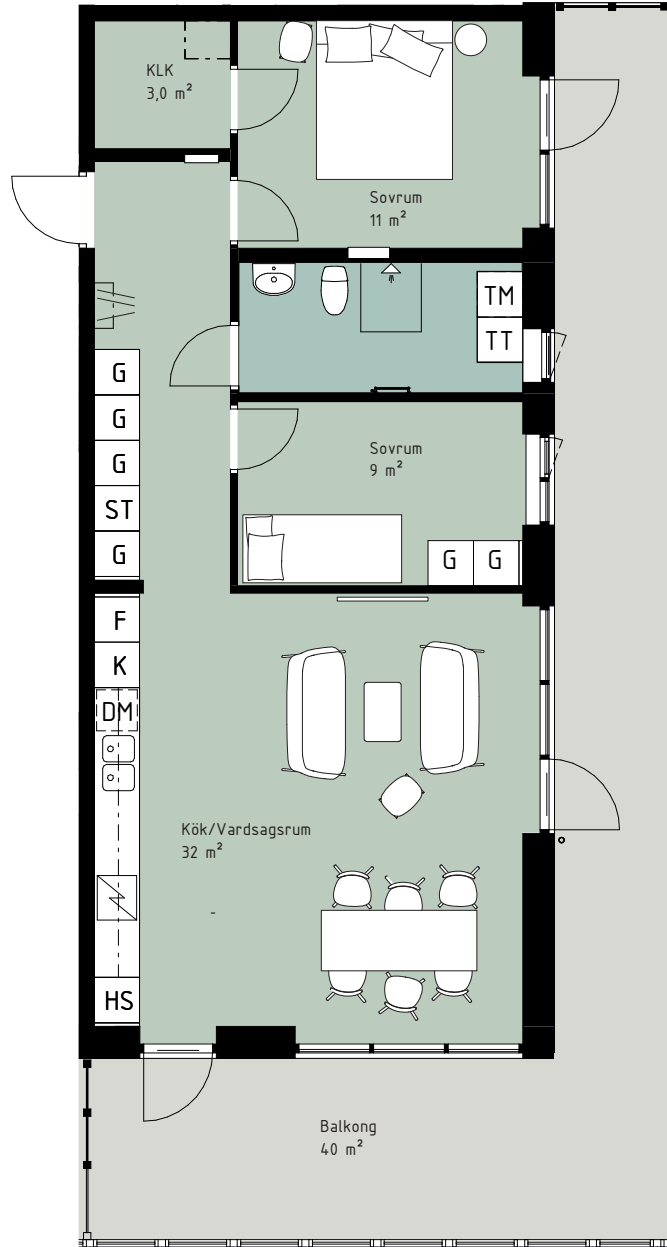

RUMSHÖJD 2,58m

Kjellander Sjöberg

0 5 m

SKALA 1:100

G GARDEROB
ST STÄDSKÅP
K KYL
F FRYS
K/F KYL/FRYS
DM DISKMASKIN
TM TVÄTTMASKIN
TT TORKTUMLARE
KM KOMBIMASKIN

SPISHÄLL/UGN

PLATS FÖR HATTHYLLA

TILLVAL DÖRR

TILLVAL KÖKSÅBÄNK

RUMSHÖJD 2,58m

Kjellander Sjöberg

0 5 m

SKALA 1:100

G GARDEROB
ST STÄDSKÅP
K KYL
F FRY
K/F KYL/FRYS
DM DISKMASKIN
TM TVÄTTMASKIN
TT TORKTUMLARE
KM KOMBIMASKIN

SPISHÄLL/UGN

PLATS FÖR HATTHYLLA

TILLVAL DÖRR

TILLVAL KÖKSBÄNK

RUMSHÖJD 2,58m

Kjellander Sjöberg

0 5 m

SKALA 1:100

G GARDEROB
ST STÄDSKÅP
K KYL
F FRYSS
K/F KYL/FRYS
DM DISKMASKIN
TM TVÄTTMASKIN
TT TORKTUMMLARE
KM KOMBIMASKIN

SPISHÄLL/UGN

PLATS FÖR HATTHYLLA

TILLVAL DÖRR

TILLVAL KÖKSBÄNK

RUMSHÖJD 2,58m

Kjellander Sjöberg

0 5 m

SKALA 1:100

RUMSHÖJD 2,58m