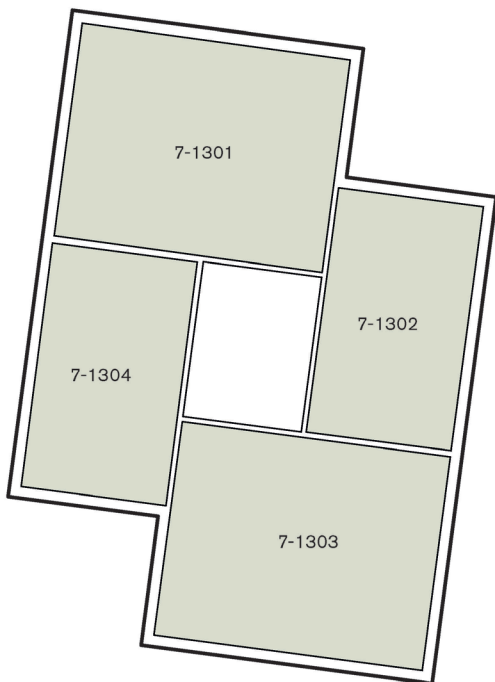

Ängshusen Hus 7 plan 1

Ängshusen Hus 7 plan 2

Ängshusen Hus 7 plan 3

Ängshusen Hus 7 vind

WE
CONSTRUCTION

Beddingestrand Ängshusen

Lägenhet 7-1001 3 rok - 95 kvm

0 5 m

SKALA 1:100

G GARDEROB
ST STÄDSKÅP
K KYL
F FRYS
K/F KYL/FRYS
DM DISKMASKIN
TM TVÄTTMASKIN
TT TORKTUMLARE
KM KOMBIMASKIN

SPISHÄLL/UGN

PLATS FÖR HATTHYLLA

TILLVAL DÖRR

TILLVAL KÖKSÅBANK

RUMSHÖJD 5,0m I VARDAGSRUM,
2,25m PÅ LOFT, 2,45m I SOVRUM/BADRUM

SPISHÄLL/UGN

PLATS FÖR HATTHYLLA

TILLVAL DÖRR

TILLVAL KÖKSÅBANK

RUMSHÖJD 5,0m I VARDAGSRUM,
2,45m PÅ LOFT, 2,25m I BADRUM

Kjellander Sjöberg

0 5 m

SKALA 1:100