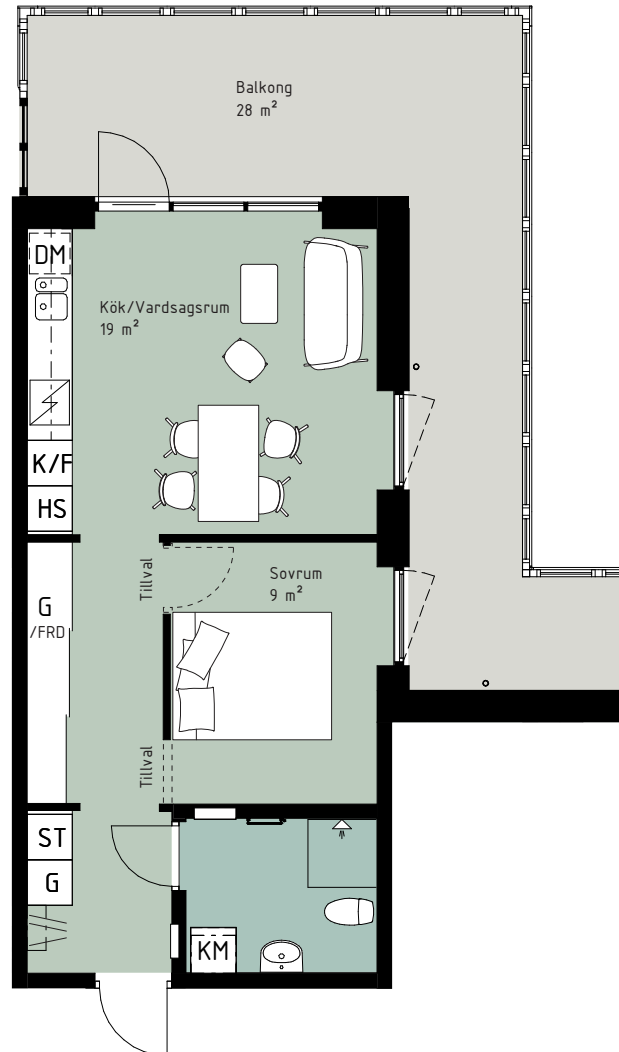

0 5 m

SKALA 1:100

G GARDEROB
ST STÄDSKÅP
K KYL
F FRYS
K/F KYL/FRYS
DM DISKMASKIN
TM TVÄTTMASKIN
TT TORKTUMLARE
KM KOMBIMASKIN

SPISHÄLL/UGN

PLATS FÖR HATTHYLLA

TILLVAL DÖRR

TILLVAL KÖKSBÄNK

RUMSHÖJD 2,58m

Kjellander Sjöberg

0 5 m

SKALA 1:100

G GARDEROB
ST STÄDSKÅP
K KYL
F FRYSS
K/F KYL/FRYS
DM DISKMASKIN
TM TVÄTTMASKIN
TT TORKTUMLARE
KM KOMBIMASKIN

SPISHÄLL/UGN

PLATS FÖR HATTHYLLA

TILLVAL DÖRR

TILLVAL KÖKSBÄNK

RUMSHÖJD 2,58m

Kjellander Sjöberg

0 5 m

SKALA 1:100

G GARDEROB
ST STÄDSKÅP
K KYL
F FRYS
K/F KYL/FRYS
DM DISKMASKIN
TM TVÄTTMASKIN
TT TORKTUMLARE
KM KOMBIMASKIN

SPISHÄLL/UGN

PLATS FÖR HATTHYLLA

TILLVAL DÖRR

TILLVAL KÖKSÅBÄNK

RUMSHÖJD 2,58m

Kjellander Sjöberg

0 5 m

SKALA 1:100

G GARDEROB
ST STÄDSKÅP
K KYL
F FRY
K/F KYL/FRYS
DM DISKMASKIN
TM TVÄTTMASKIN
TT TORKTUMLARE
KM KOMBIMASKIN

SPISHÄLL/UGN

PLATS FÖR HATTHYLLA