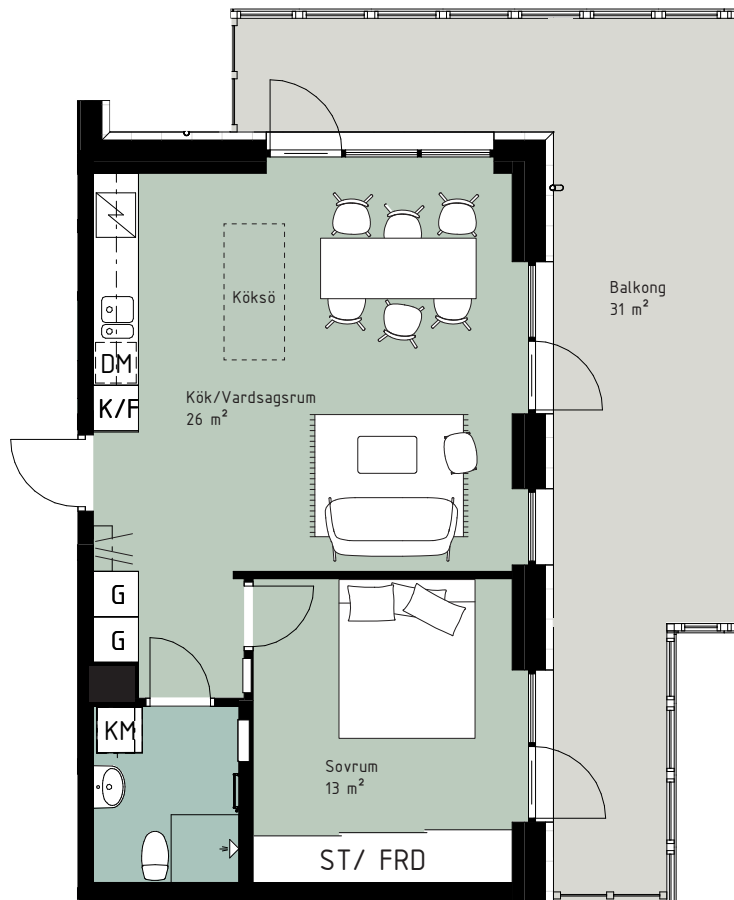

WE
CONSTRUCTION

Beddingestrand Ängshusen

Lägenhet 7-1302 2 rok - 53 kvm

0 5 m

SKALA 1:100

G GARDEROB
ST STÄDSKÅP
K KYL
F FRYSS
K/F KYL/FRYS
DM DISKMASKIN
TM TVÄTTMASKIN
TT TORKTUMLARE
KM KOMBIMASKIN

SPISHÄLL/UGN

PLATS FÖR HATTHYLLA

TILLVAL DÖRR

TILLVAL KÖKSÅBÄNK

RUMSHÖJD 2,8m

Kjellander Sjöberg