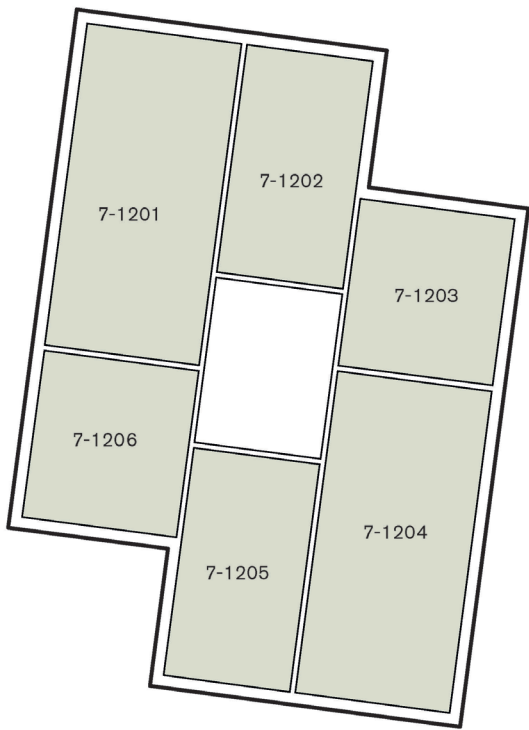

Ängshusen Hus 7 plan 1

Ängshusen Hus 7 plan 2

Ängshusen Hus 7 plan 3

Ängshusen Hus 7 vind

WE
CONSTRUCTION

Beddingestrand Ängshusen

Lägenhet 7-1001 3 rok - 95 kvm

0 5 m

SKALA 1:100

G GARDEROB
ST STÄDSKÅP
K KYL
F FRYS
K/F KYL/FRYS
DM DISKMASKIN
TM TVÄTTMASKIN
TT TORKTUMLARE
KM KOMBIMASKIN

SPISHÄLL/UGN

PLATS FÖR HATTHYLLA

TILLVAL DÖRR

TILLVAL KÖKSÅBANK

RUMSHÖJD 5,0m I VARDAGSRUM,
2,25m PÅ LOFT, 2,45m I SOVRUM/BADRUM