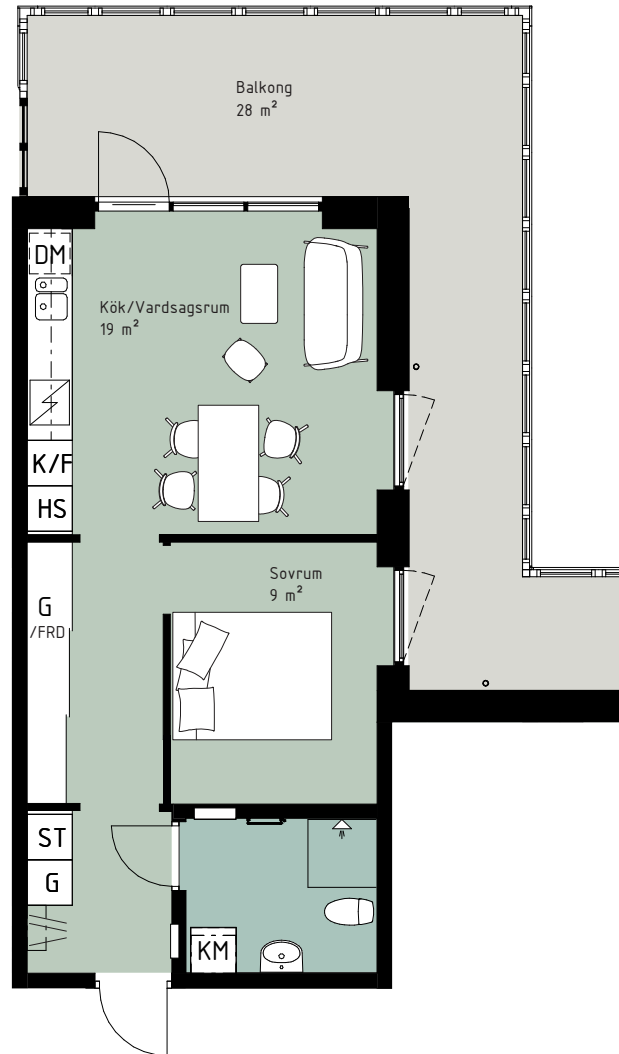

SPISHÄLL/UGN

PLATS FÖR HATTHYLLA

TILLVAL DÖRR

TILLVAL KÖKSÅBANK

RUMSHÖJD 5,0m I VARDAGSRUM,
2,45m PÅ LOFT, 2,25m I BADRUM

Kjellander Sjöberg

0 5 m

SKALA 1:100

SPISHÄLL/UGN

PLATS FÖR HATTHYLLA

TILLVAL DÖRR

TILLVAL KÖKSBÄNK

RUMSHÖJD 5,0m I VARDAGSRUM,
2,45m PÅ LOFT, 2,25m I BADRUM

Kjellander Sjöberg

0 5 m

SKALA 1:100

G GARDEROB
ST STÄDSKÅP
K KYL
F FRYSS
K/F KYL/FRYS
DM DISKMASKIN
TM TVÄTTMASKIN
TT TORKTUMLARE
KM KOMBIMASKIN

SPISHÄLL/UGN

PLATS FÖR HATTHYLLA

TILLVAL DÖRR

TILLVAL KÖKSBÄNK

RUMSHÖJD 2,58m

Kjellander Sjöberg

0 5 m

SKALA 1:100

G GARDEROB
ST STÄDSKÅP
K KYL
F FRYS
K/F KYL/FRYS
DM DISKMASKIN
TM TVÄTTMASKIN
TT TORKTUMLARE
KM KOMBIMASKIN

SPISHÄLL/UGN

PLATS FÖR HATTHYLLA

TILLVAL DÖRR

TILLVAL KÖKSBÄNK

RUMSHÖJD 2,58m

Kjellander Sjöberg