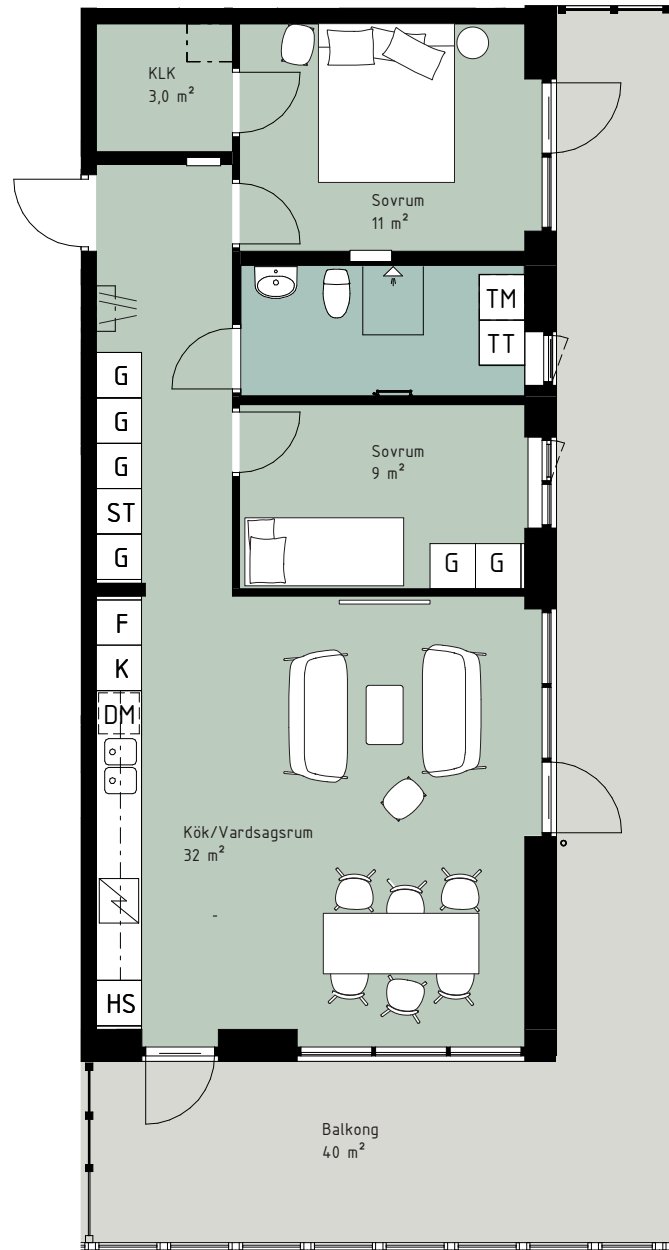

SKALA 1:100

G GARDEROB
ST STÄDSKÅP
K KYL
F FRYS
K/F KYL/FRYS
DM DISKMASKIN
TM TVÄTTMASKIN
TT TORKTUMLARE
KM KOMBIMASKIN

SPISHÄLL/UGN

PLATS FÖR HATTHYLLA

TILLVAL DÖRR

TILLVAL KÖKSÅBANK

RUMSHÖJD 5,0m I VARDAGSRUM,
2,25m PÅ LOFT, 2,45m I SOVRUM/BADRUM

SPISHÄLL/UGN

PLATS FÖR HATTHYLLA

TILLVAL DÖRR

TILLVAL KÖKSBÄNK

RUMSHÖJD 5,0m I VARDAGSRUM,
2,45m PÅ LOFT, 2,25m I BADRUM

Kjellander Sjöberg

0 5 m

SKALA 1:100

PLATS FÖR HATTHYLLA

TILLVAL DÖRR

TILLVAL KÖKSÅBÄNK

RUMSHÖJD 2,58m

Kjellander Sjöberg

0 5 m

SKALA 1:100

G GARDEROB
ST STÄDSKÅP
K KYL
F FRYSS
K/F KYL/FRYS
DM DISKMASKIN
TM TVÄTTMASKIN
TT TORKTUMMLARE
KM KOMBIMASKIN

SPISHÄLL/UGN

PLATS FÖR HATTHYLLA

TILLVAL DÖRR

TILLVAL KÖKSBÄNK

RUMSHÖJD 2,58m

Kjellander Sjöberg

0 5 m

SKALA 1:100