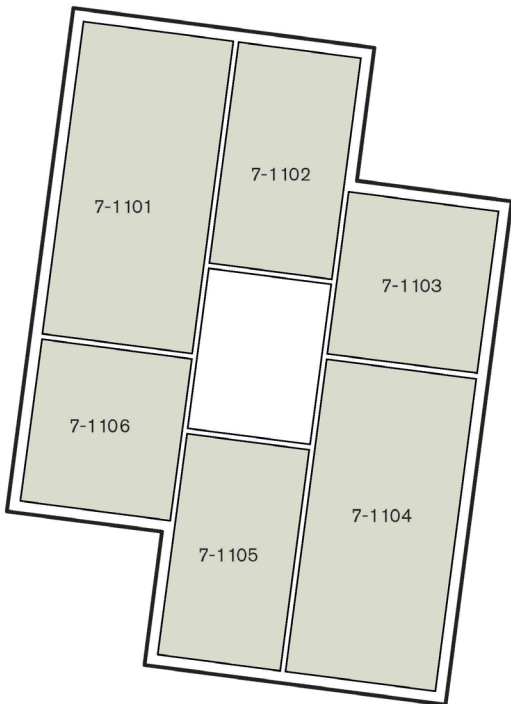

Ängshusen Hus 7 plan 1

Ängshusen Hus 7 plan 2

Ängshusen Hus 7 plan 3

Ängshusen Hus 7 vind

WE
CONSTRUCTION

Beddingestrand Ängshusen

Lägenhet 7-1001 3 rok - 95 kvm

0 5 m

SKALA 1:100

G GARDEROB
ST STÄDSKÅP
K KYL
F FRYS
K/F KYL/FRYS
DM DISKMASKIN
TM TVÄTTMASKIN
TT TORKTUMLARE
KM KOMBIMASKIN

SPISHÄLL/UGN

PLATS FÖR HATTHYLLA

TILLVAL DÖRR

TILLVAL KÖKSÅBANK

RUMSHÖJD 5,0m I VARDAGSRUM,
2,25m PÅ LOFT, 2,45m I SOVRUM/BADRUM

SPISHÄLL/UGN

PLATS FÖR HATTHYLLA

TILLVAL DÖRR

TILLVAL KÖKSÅBANK

RUMSHÖJD 5,0m I VARDAGSRUM,
2,45m PÅ LOFT, 2,25m I BADRUM

Kjellander Sjöberg

0 5 m

SKALA 1:100