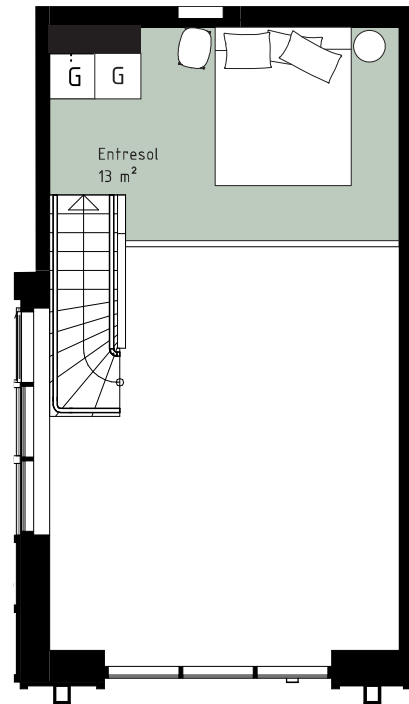

SPISHÄLL/UGN

PLATS FÖR HATTHYLLA

TILLVAL DÖRR

TILLVAL KÖKSÅBANK

RUMSHÖJD 5,0m I VARDAGSRUM,
2,45m PÅ LOFT, 2,25m I BADRUM

Kjellander Sjöberg

0 5 m

SKALA 1:100

G GARDEROB
ST STÄDSKÅP
K KYL
F FRYS
K/F KYL/FRYS
DM DISKMASKIN
TM TVÄTTMASKIN
TT TORKTUMLARE
KM KOMBIMASKIN

SPISHÄLL/UGN

PLATS FÖR HATTHYLLA

TILLVAL DÖRR

TILLVAL KÖKSÅBÄNK

RUMSHÖJD 5,0m I VARDAGSRUM,
2,45m PÅ LOFT, 2,25m I BADRUM

RUMSHÖJD 5,0m I VARDAGSRUM,
2,25m PÅ LOFT, 2,45m I SOVRUM/BADRUM

Kjellander Sjöberg

Lägenheten har tillgång till 1 kvm förvaring i externt förråd.

0 5 m

SKALA 1:100

G GARDEROB
ST STÄDSKÅP
K KYL
F FRYS
K/F KYL/FRYS
DM DISKMASKIN
TM TVÄTTMASKIN
TT TORKTUMLARE
KM KOMBIMASKIN

SPISHÄLL/UGN

PLATS FÖR HATTHYLLA

TILLVAL DÖRR

TILLVAL KÖKSBÄNK

RUMSHÖJD 5,0m I VARDAGSRUM,
2,45m PÅ LOFT, 2,25m I BADRUM

Kjellander Sjöberg

0 5 m

SKALA 1:100