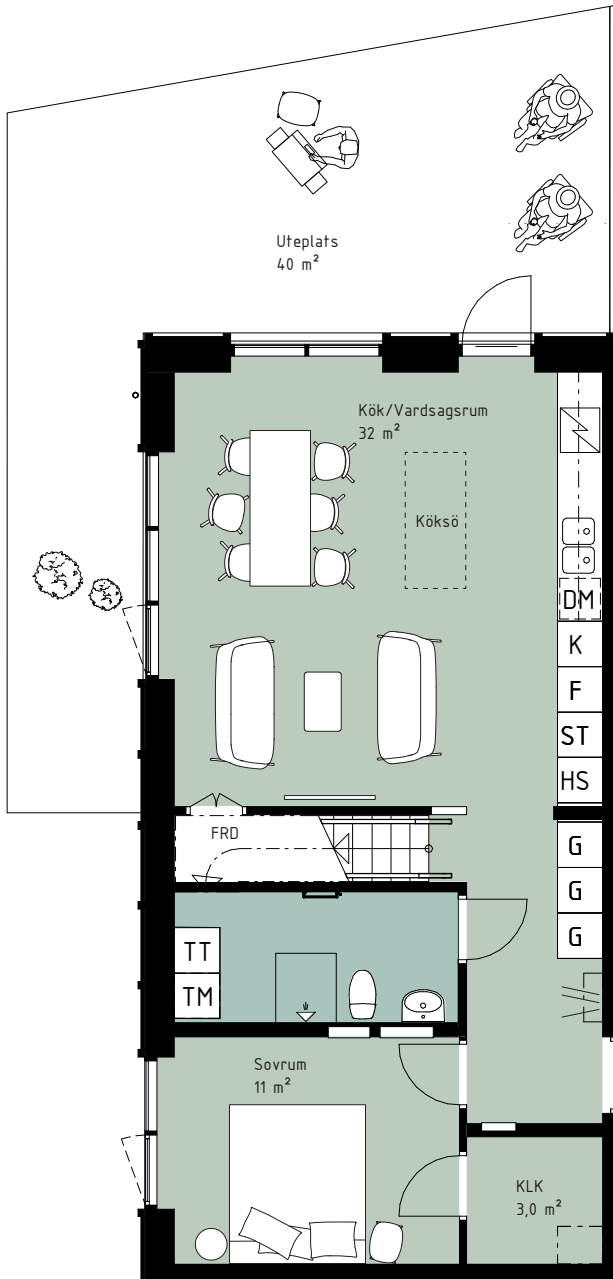

Ängshusen Hus 7 plan 1

Ängshusen Hus 7 plan 2

Ängshusen Hus 7 plan 3

Ängshusen Hus 7 vind

WE
CONSTRUCTION

Beddingestrand Ängshusen

Lägenhet 7-1001 3 rok - 95 kvm

0 5 m

SKALA 1:100

G GARDEROB
ST STÄDSKÅP
K KYL
F FRYS
K/F KYL/FRYS
DM DISKMASKIN
TM TVÄTTMASKIN
TT TORKTUMLARE
KM KOMBIMASKIN

SPISHÄLL/UGN

PLATS FÖR HATTHYLLA

TILLVAL DÖRR

TILLVAL KÖKSÅBANK

RUMSHÖJD 5,0m I VARDAGSRUM,
2,25m PÅ LOFT, 2,45m I SOVRUM/BADRUM

SPISHÄLL/UGN

PLATS FÖR HATTHYLLA

TILLVAL DÖRR

TILLVAL KÖKSÅBANK

RUMSHÖJD 5,0m I VARDAGSRUM,
2,45m PÅ LOFT, 2,25m I BADRUM

Kjellander Sjöberg

0 5 m

SKALA 1:100