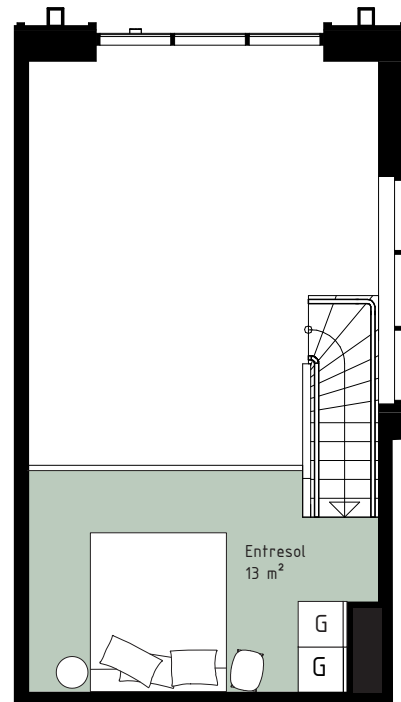

Lägenheten har tillgång till 1 kvm förvaring i externt förråd.

0 5 m

SKALA 1:100

G GARDEROB
ST STÄDSKÅP
K KYL
F FRYS
K/F KYL/FRYS
DM DISKMASKIN
TM TVÄTTMASKIN
TT TORKTUMLARE
KM KOMBIMASKIN

SPISHÄLL/UGN

PLATS FÖR HATTHYLLA

TILLVAL DÖRR

TILLVAL KÖKSÅBANK

RUMSHÖJD 5,0m I VARDAGSRUM,
2,45m PÅ LOFT, 2,25m I BADRUM

Kjellander Sjöberg