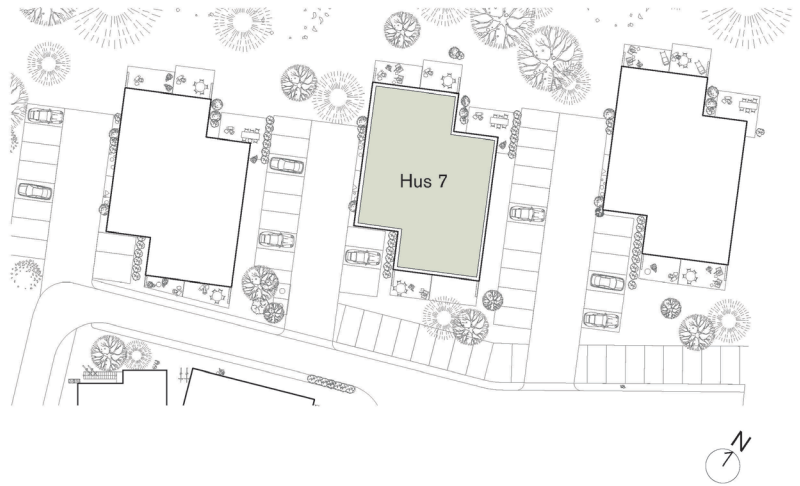

Ängshusen Hus 7 plan 1

Ängshusen Hus 7 plan 2

Ängshusen Hus 7 plan 3

Ängshusen Hus 7 vind

WE
CONSTRUCTION

Beddingestrand Ängshusen

Lägenhet 7-1001 3 rok - 95 kvm

0 5 m

SKALA 1:100

G GARDEROB
ST STÄDSKÅP
K KYL
F FRYS
K/F KYL/FRYS
DM DISKMASKIN
TM TVÄTTMASKIN
TT TORKTUMLARE
KM KOMBIMASKIN

SPISHÄLL/UGN

PLATS FÖR HATTHYLLA

TILLVAL DÖRR

TILLVAL KÖKSÅBANK

RUMSHÖJD 5,0m I VARDAGSRUM,
2,25m PÅ LOFT, 2,45m I SOVRUM/BADRUM